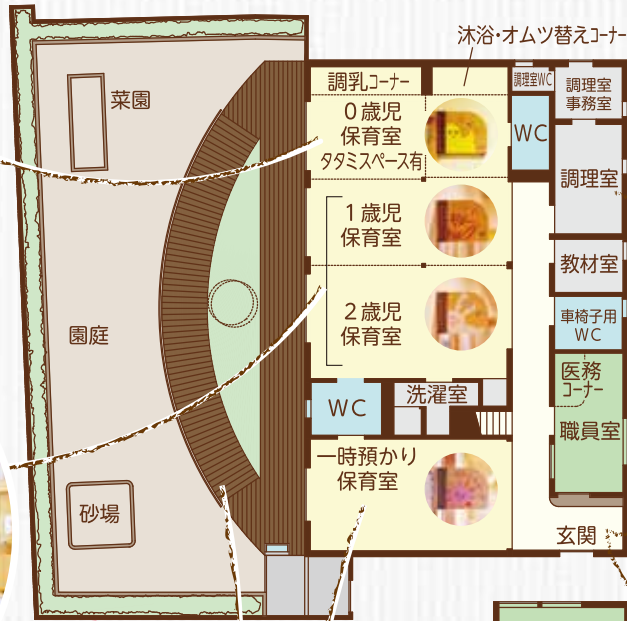

8月

9月

10月

・内科検診
・おいもほり

11月

・保育参加
・個別懇談会

12月

・クリスマス会

1月

・新年の会

2月

・節分の会

3月

・ひなまつりの会
・個別懇談会

【毎月の行事】・誕生日会 ・身体測定
・消火避難訓練

園内図

1F

保育室タタミスペース

調理室

玄関

2F

吹き抜け・階段

保育室

一時預かり保育室