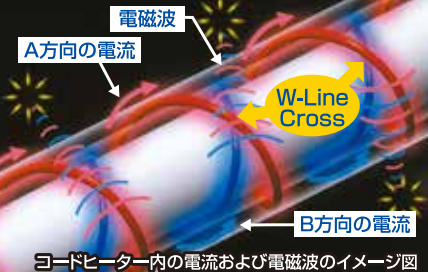

※スポットウォームはお部屋を暖めるのではなく、足元を暖める補助暖房機としてご利用ください。
※広い空間ではなくデスクの下など、狭いスペースでご利用ください。

電磁波レスを目指した、健やかな暖かさをここに

W-Line Cross方式で 電磁波99%カット

※磁界測定値0.3mG以下 (財)日本品質保証機構(JQA)試験
※電磁波の人体に与える影響については、現時点では公的機関において疫学的に証明されていません。

測定値で
わかる
安心感

単位:mG(ミリガウス) 【電磁波対応】ホットカーペット 一般のホットカーペット

電磁波
カットの
しくみ

コードヒーターの中に電流の向きが異なる2本の熱線を交互に巻きつけることにより、通電時発生する電磁波(磁界)同士が打ち消し合うことで、電磁波(磁界)の発生を抑えます。

動画でCheck!

電磁波カット「あり」「なし」の違い

電気ホットカーペット

カバーは
ふんわり
マイヤー生地