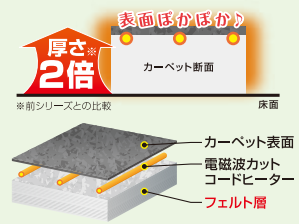

※スポットウォームはお部屋を暖めるのではなく、足元を暖める補助暖房機としてご利用ください。
※広い空間ではなくデスクの下など、狭いスペースでご利用ください。

電磁波レスを目指した、健やかな暖かさをここに

W-Line Cross方式で 電磁波99%カット

※磁界測定値0.3mG以下 (財)日本品質保証機構(JQA)試験
※電磁波の人体に与える影響については、現時点では公的機関において疫学的に証明されていません。

測定値で
わかる
安心感

単位:mG(ミリガウス) 【電磁波対応】ホットカーペット 一般のホットカーペット

電磁波
カットの
しくみ

コードヒーターの中に電流の向きが異なる2本の熱線を交互に巻きつけることにより、通電時発生する電磁波(磁界)同士が打ち消し合うことで、電磁波(磁界)の発生を抑えます。

動画でCheck!

電磁波カット「あり」「なし」の違い

電気ホットカーペット

カバーは
ふんわり
マイヤー生地

高級感ある
シルキー
タッチ

2畳タイプ

省電力タイプのカーペット。

電磁波
99%
カット

NEW
2畳用は本体厚みがアップ!
(厚み6→14mm)
①座り心地がさらに向上
②床面への放熱を抑制

動画でCheck!
厚さ2倍
※前シリーズとの比較
カーペット断面
床面

2畳タイプ(NEW)は
1/3運転・ひかえめモード
ならさらに省電力!

1畳タイプ