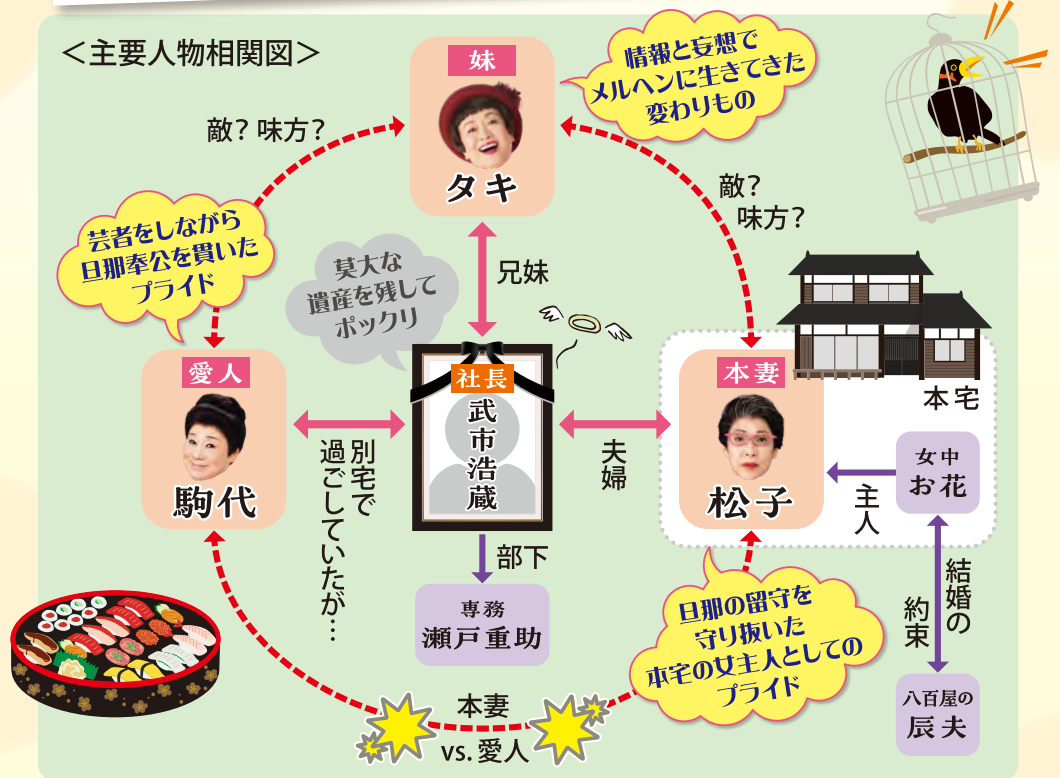

笑って、**泣**いて、**ケンカ**して、有吉佐和子原作の傑作喜劇が南座で**20**年ぶりの上演

昭和を代表する作家・有吉佐和子が1961年に発表した原作をもとに、1973年に小幡欣治の脚本によって舞台化されて以来、上演を重ねてきた『三婆』。戦後の高度成長期を時代背景に、女性たちが直面していた社会的制約や不平等など、それぞれの境遇を受け入れながらも自分らしく生きることを選択した、本妻・愛人・義妹三人の主人公たちの葛藤や成長する姿は現代にも通じるテーマであり、深い共感を呼び起こすこと間違いなし!

三婆

さんばば

敵か味方か?
三人のおばちゃんたちの奇妙な共同生活。女性たちの老後問題をユーモアたっぷりに描いた、丁々発止の大人気喜劇!

有吉佐和子 原作
小幡欣治 脚本
齋藤雅文 演出

130周年
松竹創業百三十周年
二月新派喜劇公演

渡辺えり

波乃久里子

水谷八重子

当選のご確認

座席について

- 座席はおまかせになります。指定はできません。座席に関するお問い合わせはお受けできません。
- 一般席の取扱いのみです。車イス席の取扱はございません。
- お友達同士でご利用の方は、おひとりが代表でご注文ください。まとめてお席をご用意させていただきます。

二月新派喜劇公演

三婆

さんば

<あらすじ>

昭和三十八年の初夏。金融業者の武市浩蔵が、愛人の駒代(水谷八重子)の家の風呂場で倒れ、急逝した。一代で会社を大きくした浩蔵だったが、死んだ後には莫大な借金が残し、本妻の松子(波乃久里子)はその返済のために故人の妹のタキ(渡辺えり)の家と本宅の一部を売却。なんとか住む家一軒だけは残ってホッとしたのも束の間、兄の家は自分の家同然と、突然タキが引っ越してきた。追い打ちをかけるように、駒代も料理屋を開業するまでの間、部屋を貸してほしいと転がり込んで来て…

突然始まった三人のおばちゃまたち“三婆”の奇妙な共同生活。果たしてその行く末は!?

<主要人物相関図>

※写真はすべて©松竹 ※写真は過去舞台より

渡辺えり

1978年に劇団200(その後劇団300に改名)を結成。作・演出・出演の三役を担い、20年間主宰をつとめた。映像作品にも多数出演する他、エッセイの執筆や歌手としてコンサート活動を行うなど、幅広く活躍している。

波乃久里子

父は歌舞伎俳優の十七世中村勘三郎、弟は十八世中村勘三郎。1950年初舞台を踏み、15歳まで歌舞伎の舞台に多数出演。1961年新派に初参加。翌年入団し、初代水谷八重子に師事。1990年菊田一夫演劇賞を受賞、2011年に紫綬褒章を受章した。