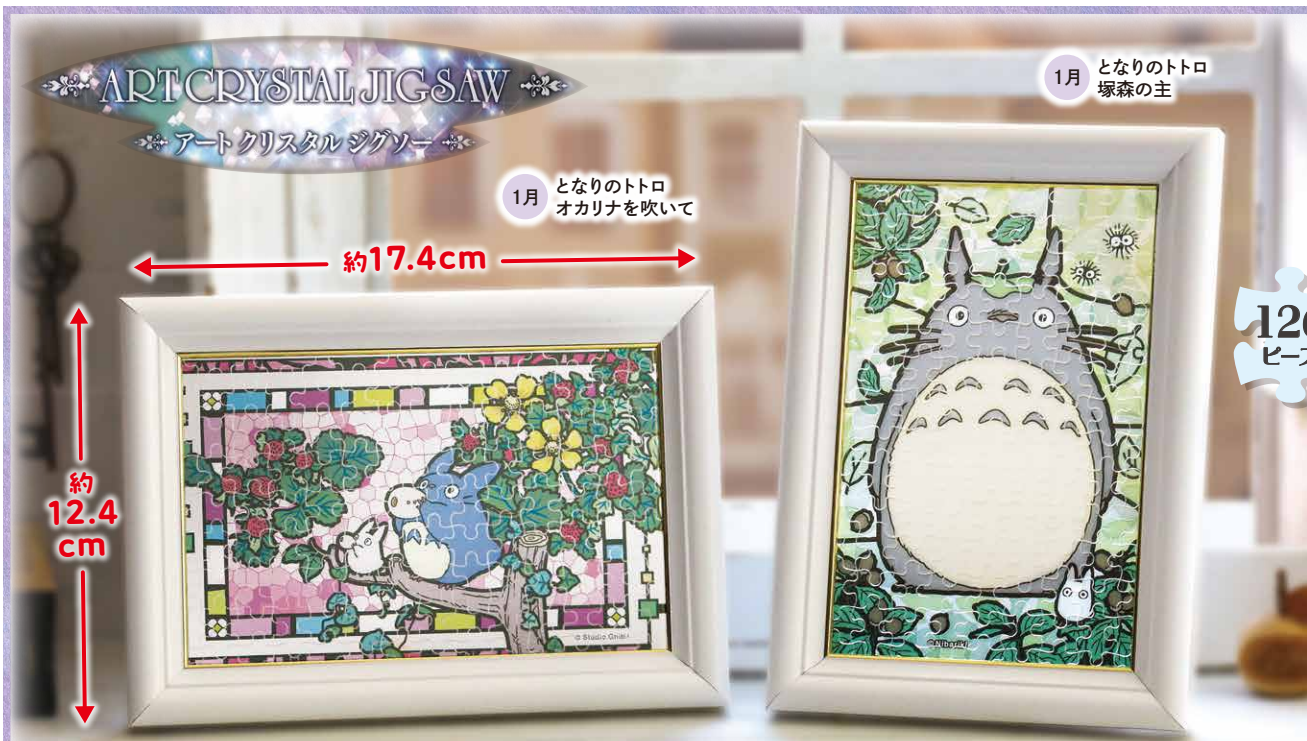

想像力を働かせて様々な形を作り出そう

4月

ラッキーパズル
スタンダード

●セット内容/ピース7個、収納ケース1台、カード27枚●中国製

楽しく脳を鍛えるかつのうパズル

対象年齢:6歳以上

注文番号 4503

月々 本体価格 2,180円 X6回
(税込 2,398円)

※誤飲、窒息の恐れがありますので3歳未満のお子様には絶対に与えないでください。

ピースが透明で美しい
アートクリスタルジグソー。
ステンドグラスのように光を通すので
窓辺などに飾ってお楽しみください。

毎月、
2種類のパズルを
お届けします。

126
ピース

アートクリスタル
ジグソーパズル
126ピース
2個セット

注文番号 4510 月々 本体価格 1,980円 X6回
(税込 2,178円)

制作時間 約2時間