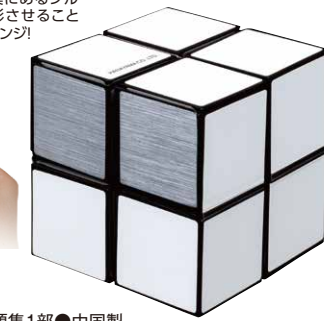

【遊び方】①「15GAME」のピースを外す
②1~15の番号が入ったピースをランダムにスライドさせて準備
③各例題の通りに並べ直す

12月 15ゲーム

●セット内容/パズルピース×16個、ケース×1個 ※ピースを取り外してから配置して始めると、目指す配列に並べ替えられなくなることがあります。

平面と立体、両方楽しめるパズル

12種類のペントミノを使って組み合わせるパズル

※ペントミノとは、正立方体5個をつなげてできた形のこと

平面的に組合せていく問題と立体図形を作る問題があります

解答の組み合わせは全部で8000通り以上! 繰り返し何度も楽しめるパズル。

2月 ペントミノ 2D+3D

●セット内容/パズルピース12個、問題集1部●中国製

様々な変形が楽しめるキューブ!

複数の組み方が楽しめる

30種類の問題集にあるシルエット通りに変形させることができるかチャレンジ!

3月 ラッキーキューブ

●セット内容/ラッキーキューブ、問題集1部●中国製

1人でも複数人でも楽しめる
マッチ棒パズル&ゲーム

マッチ棒を使ってひらめき問題、図形問題、数式問題など様々な問題にチャレンジ!

複数人で遊べるカードタイプのゲームも楽しめる

1月 マッチ棒パズル

●セット内容/マッチ棒48本、出題カード54枚、問題集1部●中国製

7個のピースを使ってカタチを作り出す
シルエットパズル

7片のパズルピースを使用して、出題カードと同じシルエットにチャレンジ! 50問の問題集付き

想像力を働かせて様々な形を作り出そう

4月

ラッキーパズル
スタンダード

●セット内容/ピース7個、収納ケース1台、カード27枚●中国製

楽しく脳を鍛えるかつのうパズル

対象年齢:6歳以上

注文番号 4503

月々 本体価格 2,180円 X6回
(税込 2,398円)