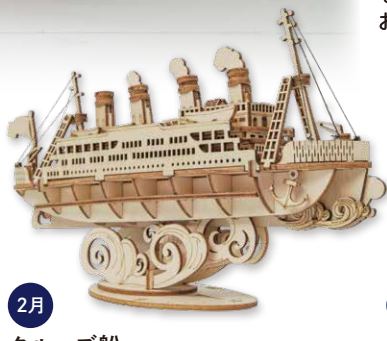

株式会社NeU 取締役CTO
川島 隆太博士

完成後は、サインペン、絵の具、木工用ワックスなど、好きな塗料を使ったカラーリングをお楽しみいただけます。

対象年齢:12歳以上
つくるんです 3Dウッドパズル
注文番号 2707
月々 本体価格 1,680円 X6回
(税込 1,848円)
制作時間 約1時間30分

●セット内容/カット済みウッドシート、サンドペーパー、説明書●素材/本体:木、サンドペーパー・説明書:紙●中国製 ※対象年齢未満のお子様には絶対に与えないでください。 ※一部コレクションは動かさせませんのでご注意ください。

11月 宝船
サイズ/約幅188×奥50×高165mm

2月 クルーズ船
サイズ/約幅191×奥51×高109mm

4月 エアシップ
サイズ/約幅125×奥180×高165mm

のり不要・フレーム不要!
きらきらクリアピースのミニパズル

11月 Yume cawaii
(ミッキー&ミニー)

12月 ラブリー・リース
(チップ&デール)

4月 私のたから物
(リトルマーメイド/アリエル)

1月 きらめく真実の愛(美女と野獣)