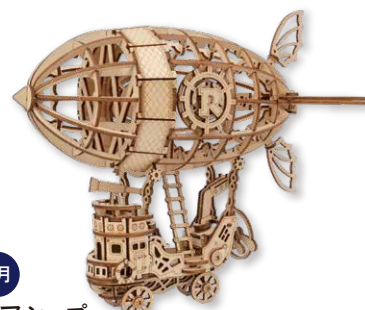

11月 宝船
サイズ/約幅188×奥50×高165mm

2月 クルーズ船
サイズ/約幅191×奥51×高109mm

4月 エアシップ
サイズ/約幅125×奥180×高165mm

のり不要・フレーム不要!
きらきらクリアピースのミニパズル

11月 Yume cawaii
(ミッキー&ミニー)

12月 ラブリー・リース
(チップ&デール)

4月 私のたから物
(リトルマーメイド/アリエル)

1月 きらめく真実の愛(美女と野獣)