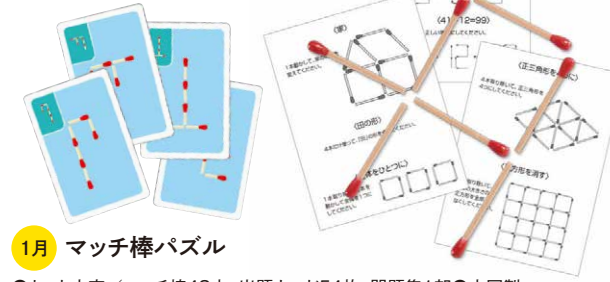

【遊び方】①「15GAME」のピースを外す
②1~15の番号が入ったピースをランダムにスライドさせて準備
③各例題の通りに並べ直す

12月 15ゲーム

●セット内容/パズルピース×16個、ケース×1個 ※ピースを取り外してから配置して始めると、目指す配列に並べ替えられなくなることがあります。

平面と立体、両方楽しめるパズル

12種類のペントミノを使って組み合わせるパズル

※ペントミノとは、正立方体5個をつなげてできた形のこと

平面的に組合せていく問題と立体図形を作る問題があります

解答の組み合わせは全部で8000通り以上! 繰り返し何度も楽しめるパズル。

2月 ペントミノ 2D+3D

●セット内容/パズルピース12個、問題集1部●中国製

様々な変形が楽しめるキューブ!

複数の組み方が楽しめる

30種類の問題集にあるシルエット通りに変形させることができるかチャレンジ!

3月 ラッキーキューブ

●セット内容/ラッキーキューブ、問題集1部●中国製

1人でも複数人でも楽しめる
マッチ棒パズル&ゲーム

マッチ棒を使ってひらめき問題、図形問題、数式問題など様々な問題にチャレンジ!

複数人で遊べるカードタイプのゲームも楽しめる

1月 マッチ棒パズル

●セット内容/マッチ棒48本、出題カード54枚、問題集1部●中国製

7個のピースを使ってカタチを作り出す
シルエットパズル

7片のパズルピースを使用して、出題カードと同じシルエットにチャレンジ! 50問の問題集付き