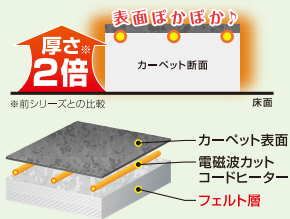

# W-Line Cross方式で 電磁波99%カット

※磁界測定値0.3mG以下 (財)日本品質保証機構 (JQA) 試験  
※電磁波の人体に与える影響については、現時点では公的機関において疫学的に証明されていません。

測定値で  
わかる  
安心感

【電磁波対応】  
ホットカーペット

一般の  
ホットカーペット

電磁波  
カットの  
しくみ

コードヒーターの中に電流の向きが異なる2本の熱線を交互に巻きつけることにより、通電時発生する電磁波 (磁界) 同士が打ち消し合うことで、電磁波 (磁界) の発生を抑えます。

動画でCheck!

電磁波カット  
「あり」「なし」の違い

## 電気ホットカーペット

カバーは  
ふんわり  
マイヤー生地

高級感ある  
シルキー  
タッチ

2畳タイプ

NEW

2畳用は本体厚みがアップ!  
(厚み6×14mm)

- ① 座り心地がさらに向上
- ② 床面への放熱を抑制

※2畳タイプのみ 3畳は従来の厚さ