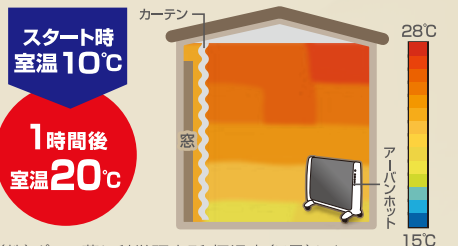

## ひだまりのように暖かい♪ 風を出さないクリーンな暖房

おかげさまで  
**17**万台  
シリーズ累計販売台数  
2001年～2024年実績

やさしく包み込むように、身体の芯から暖かい

遠赤外線(3~30ミクロン)は吸収効率が高く、物質の表面に当たると吸収されて分子や結晶を振動させ、熱エネルギーに変える特徴があります。そのため効率的に身体を暖めます。

【自社試験における温度分布】部屋の広さ(6畳)において、室温8℃から開始し30分後の測定結果

さらに

お部屋全体をやさしく暖める **W暖流効果**

(株)ポラス暮らし科学研究所 恒温室(7畳)において外気温8℃・強運転2時間後の室内温度測定結果

キャスター付きで移動もスムーズ

リビング・寝室にピッタリ

クリーン暖房

- 風が出ないから安心
- 火を使わない
- ノドやお肌が乾燥しにくい

あんしん設計