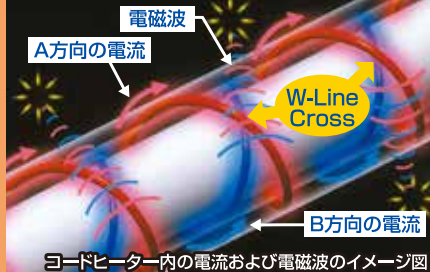

# W-Line Cross方式で 電磁波99%カット

※磁界測定値0.3mG以下 (財)日本品質保証機構 (JQA) 試験  
※電磁波の人体に与える影響については、現時点では公的機関において疫学的に証明されていません。

測定値で  
わかる  
安心感

【電磁波対応】  
ホットカーペット

一般の  
ホットカーペット

電磁波  
カットの  
しくみ

コードヒーターの中に電流の向きが異なる2本の熱線を交互に巻きつけることにより、通電時発生する電磁波 (磁界) 同士が打ち消し合うことで、電磁波 (磁界) の発生を抑えます。

動画でCheck!

電磁波カット  
「あり」「なし」の違い