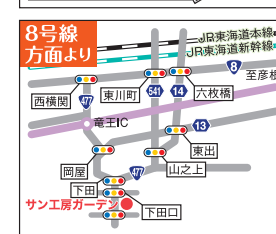

特典3 お子様特典

お子様のみ
お菓子の
詰め合わせ

プレゼント!

なくなり次第
終了いたします。

開催場所

サン工房ガーデン
ガーデン&エクステリア 専門店
〒520-3203 滋賀県湖南市日枝町101-41
駐車場10台完備!お車でお越し下さい!

ご来場の組合員さんへ

当日
ご持参下さい!!