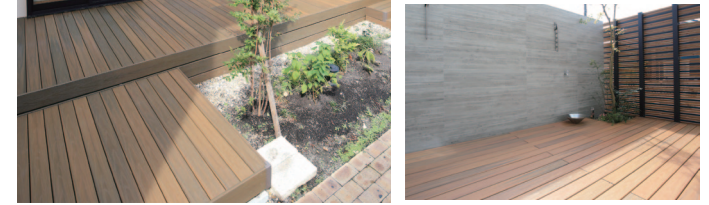

住宅との調和を追求したデザイン 住宅外観になじむ質感とカラー 太陽熱も汚れもすっきりと

Takasho エバーエコ® ウッドリアル

デッキ材の表面に凹凸加工を加え木目の風合いを再現。お手入れは簡単。汚れが付着しにくく、水で洗い流しやすい!

私たちはお客様のお庭づくりの夢をカタチにします。洗練されたデザイン力と充実の施工力でオリジナルガーデンをオーダーメイド。

3DCADによってお客様に分かりやすく完成後のお庭の姿をイメージ化します。サン工房ガーデンはお客様に、業界トップクラスの精度を誇るR/CADによるお庭の3D提案をさせていただいております。