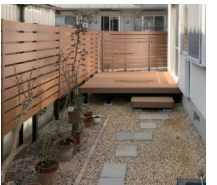

施工事例

話しましょ。たくさん。お家に心地いい夏を迎えませんか。

施工事例① 新築外構

ブラウンとベージュの2色使いのタイル張りがおしゃれな建物に合わせ、エクステリアに木調アイテムを取り入れ、アプローチはベージュ系の砂利を洗出しで仕上げでナチュラルに。

ナチュラル&スタイリッシュなエクステリア

玄関周りはセキスイのポール「システムウッディ1」を2本使いにして門柱にし、アンティークな印象の福彫の陶磁器製表札「カルム」、マリノライト風の照明、インターホンの子機を取り付けて機能的に。玄関ドア前はタカショー「千本格子」でソフトに、おしゃれに目隠し。

掃き出し窓前に懸けたタイルテラスを設け、使いやすく、おしゃれな庭に。テラスまわりは年間を通して緑を保つ人工芝敷きにしてメンテナンスを軽減しました。

カーポートはLIXILの2台用「ネスカRワイド」。丸みのある屋根が優しいデザインです。

施工事例② お庭の改修

明るくすっきりしました!!

奥まったところがあり暗い感じの門塀を前面に出し、白い塗壁仕上げにタイル貼り、丸い穴を3つつけて、明るいトーンで仕上げました。アプローチは既存のものをそのまま活用しました。

施工後

駐車スペースは土間をコンクリートにし、カーポートをつけました。玄関から駐車スペースへ、またはウッドデッキへとインド砂岩の平板を飛び石のように配置しました。リビングの窓にはウッドデッキ。周囲からの視線を遮る目隠しフェンスもつけました。

施工事例③ リガーデン

広々とした人工芝とテラスの庭

山砂敷きだった既存のお庭を、人工芝とおしゃれな平板でメンテナンスフリーにリガーデン。夜景も楽しめる照明と2か所にテラス屋根も設置して、おしゃれで使い勝手の良いエクステリアになりました。大きな半円状の人工芝が広がる庭。写真手前はナチュラルゴールドの見切石で切り替えた土間コンクリート舗装です。ポーチテラス横から温かみのあるブラウンのナチュラルな平板敷きのテラスが広がり、人工芝と土間コンクリート舗装を繋げています。

勝手口側にもテラス屋根を設け、隣地からの目隠しに側面パネルオプションをつけました。

スポットライトも設置して、既存のシマトネリコをライトアップ。道路側を明るく照らすことで防犯効果も狙います。

ポーチへ向かう既存の階段と道路の間を土間コンクリートを繋げ、アプローチに。建物周辺も見切りにサビ砂利を入れた土間コンクリート舗装にして歩きやすく、使いやすくなりました。

施工事例④ 新築外構

広々とした中に温かさと優しさを感じるナチュラルモダンテイストの外構