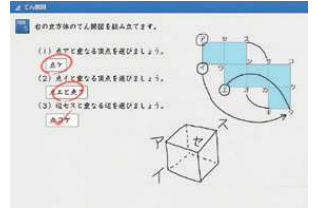

夢中になって学ぶから“続く”タブレット学習

スマイルゼミの教材は、すべて1台のタブレットの中。鉛筆で紙に書くのと同じような感覚で学べるうえに、直感的で使いやすいインターフェイスで、迷うことなく学習できるように設計されています。

1回約15分

講座は1回15分ほど。毎日少しずつでも取り組めるのが、学習習慣の定着につながります。

体感的に理解

実際にアニメーションを指で触れて体感することで、学びの理解度が高まります。

自動丸付け

問題を解くと自動的に丸付け。お子さまの学習ペースに合わせてテンポ良く学べます。

幼児コース

のびのびと自立的に学び保護者の方が自然に見守る未来につながる自信と意欲を育む

ひらがな

書き順や正しい字形を、ひとりで学べるようナビゲート

かず

身近な題材で数の順番や多い・少ないなどの概念を楽しく習得